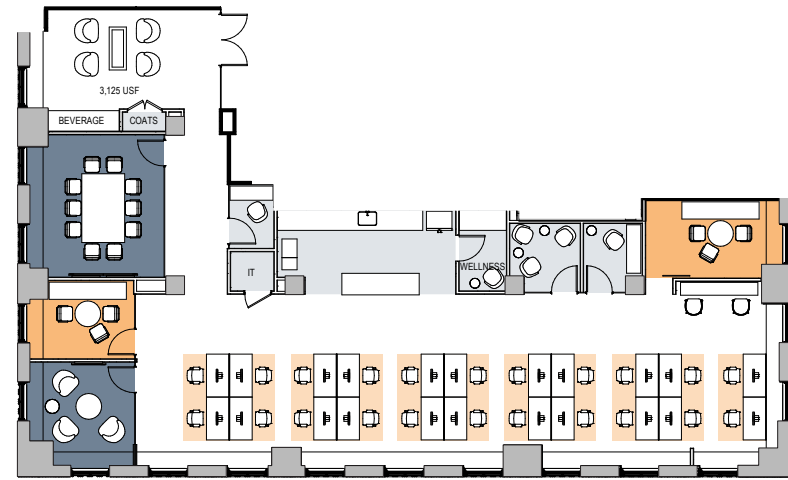

# 22ND FLOOR

## SUITE B

75 ROCKEFELLER  
PLAZA

<i>OFFICES</i>	2
<i>WORKSTATIONS</i>	22
<i>CONFERENCE ROOMS</i>	1
<i>MEETING ROOMS</i>	1
<i>WELLNESS ROOMS</i>	1
<i>PHONE ROOMS</i>	3
<i>PANTRY/CAFE</i>	1
<hr/>	
<i>TOTAL</i>	24
<i>RSF</i>	5,503

51ST STREET